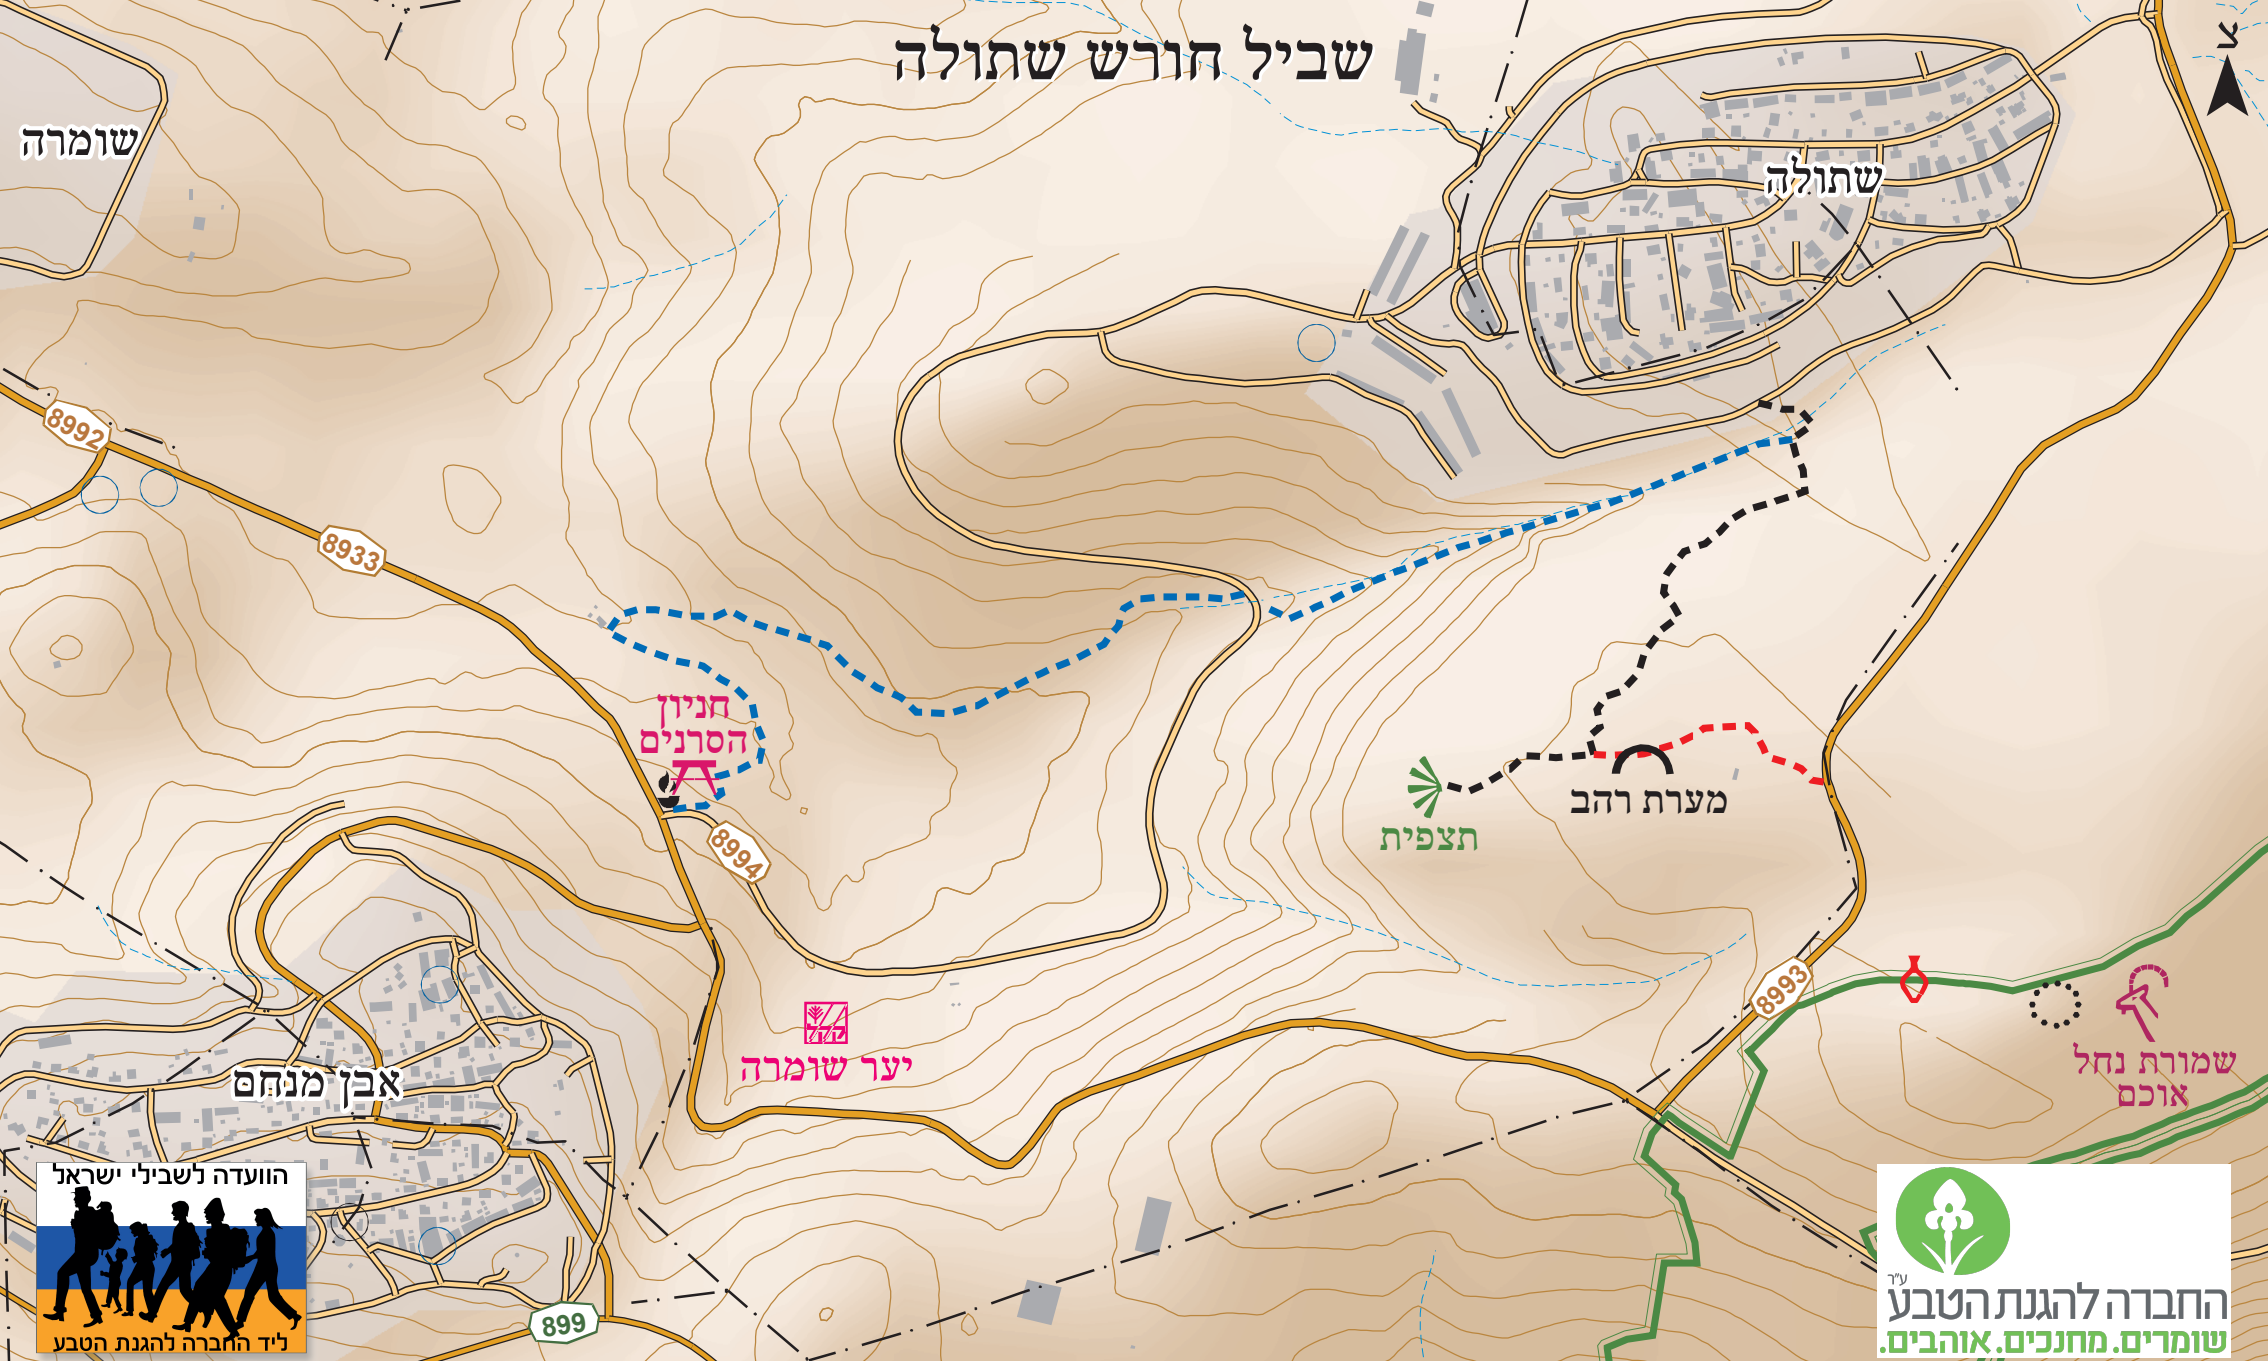

# שביל חורש שתולה

שומרה

שתולה

חניון  
הסרנים

מערת רהב

תצפית

יער שומרה

שמורת נחל  
אוכם